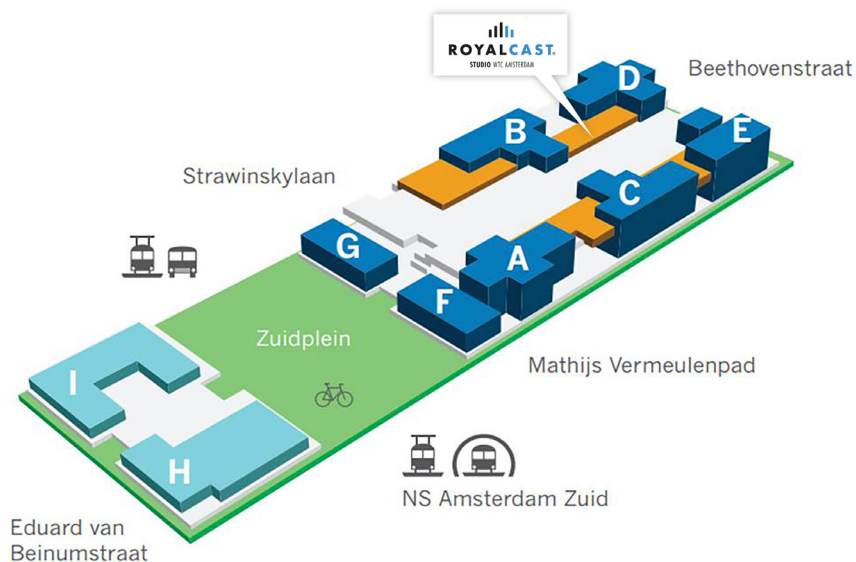

OPENBAAR VERVOER

Met de tram: lijn 5 Vanaf het Centraal Station, via het Leidse Plein, naar Station Zuid, met als bestemming Amstelveen. Stap uit op Station Zuid.

Met de metro/tram: lijn 51 Vanaf het Centraal Station als metro naar het Amstel Station. Dan verder met de tram, bestemming Amstelveen. Stap uit op Station Zuid.

Met de metro/tram: lijn 50 Vanaf station Sloterdijk naar Station Zuid, met bestemming Station Gein. Stap uit op Station Zuid.

Met de trein/bus: Zowel trein- als busstation zijn slechts 200 meter verwijderd van het WTC-gebouw. Stap uit op Station Zuid.

De RoyalCast Studio WTC Amsterdam is gelegen in de centrale hal van het WTC, tussen de B en D toren (zie afbeelding).

MET DE AUTO

Komend over de A4 vanuit richting Den Haag / Rotterdam:

U volgt de A4 tot aan de Ringweg Amsterdam-Zuid (A10). Op de A10 neemt u de afslag Buitenveldert naar s108 richting Oud Zuid. Sla rechtsaf naar de Amstelveenseweg/s108. Vervolgens slaat u rechtsaf naar de Stadionweg/s108.